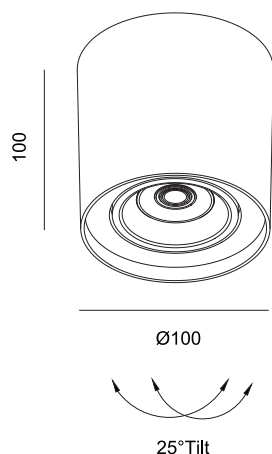

Gecko round V2

Lyskilde	LED
Effekt	7W
Fargetemperatur	2000-3000K DW
Ra-index	> 90
Lumen	620lm
Driftspenning	220-240 V
Frekvens	230/50-60 Hz
Driver	Elektronisk
Beskyttelsesgrad	IP20
Beskyttelsesglass I	nkludert
Reflektor spredning	36°
Farger	Hvit og sort
Kjøle metode	passiv
Dimbar	Triac Dim to warm
Mål	Ø100mm x H100mm

Utenpåliggende Downlight.
Med Dim to warm. Lyskilden kan justertes i alle retninger.

Leveres i sort eller hvit utførelse .
Armaturhuset er i aluminium.

Vare nr.	Beskrivelse	Farge
DL-01-1027-20-9DW-7-36	LED 7W	Hvit
DL-01-1028-21-9DW-7-36	LED 7W	Sort